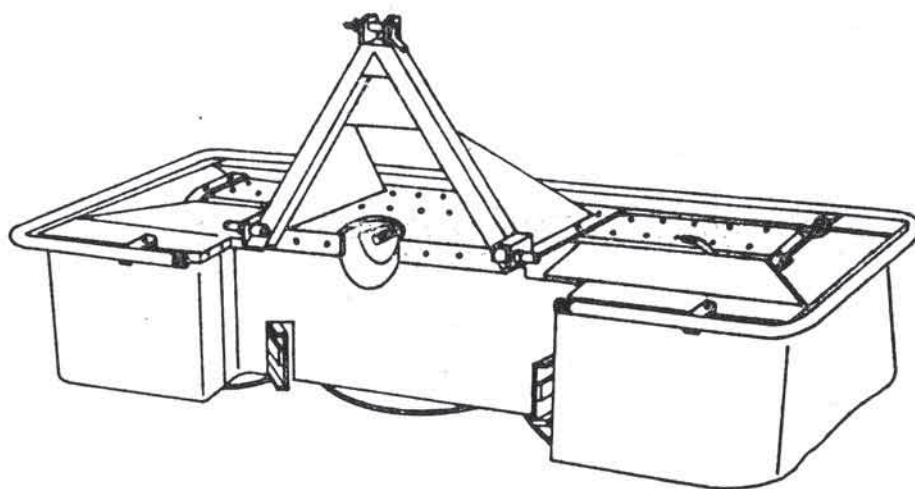

LAZNIK

Navodilo za uporabo

Seznam nadomestnih delov

Uputstvo za rukovanje

Spisak rezervnih delova

Упутство за руковање

Списак резервних делова

Упатство за руковање

Список на резервни делов

RK 2000F

BOBNASTI ROTACIJSKI KOSILNIK

BUBNJASTA ROTACIONA KOSAČICA

SIP

STROJNA INDUSTRIJA, n. sol. o.

63311 ŠEMPETER V SAVINJSKI DOLINI

Telefon: (063) 701-500, telex: 33-562 YU SIP